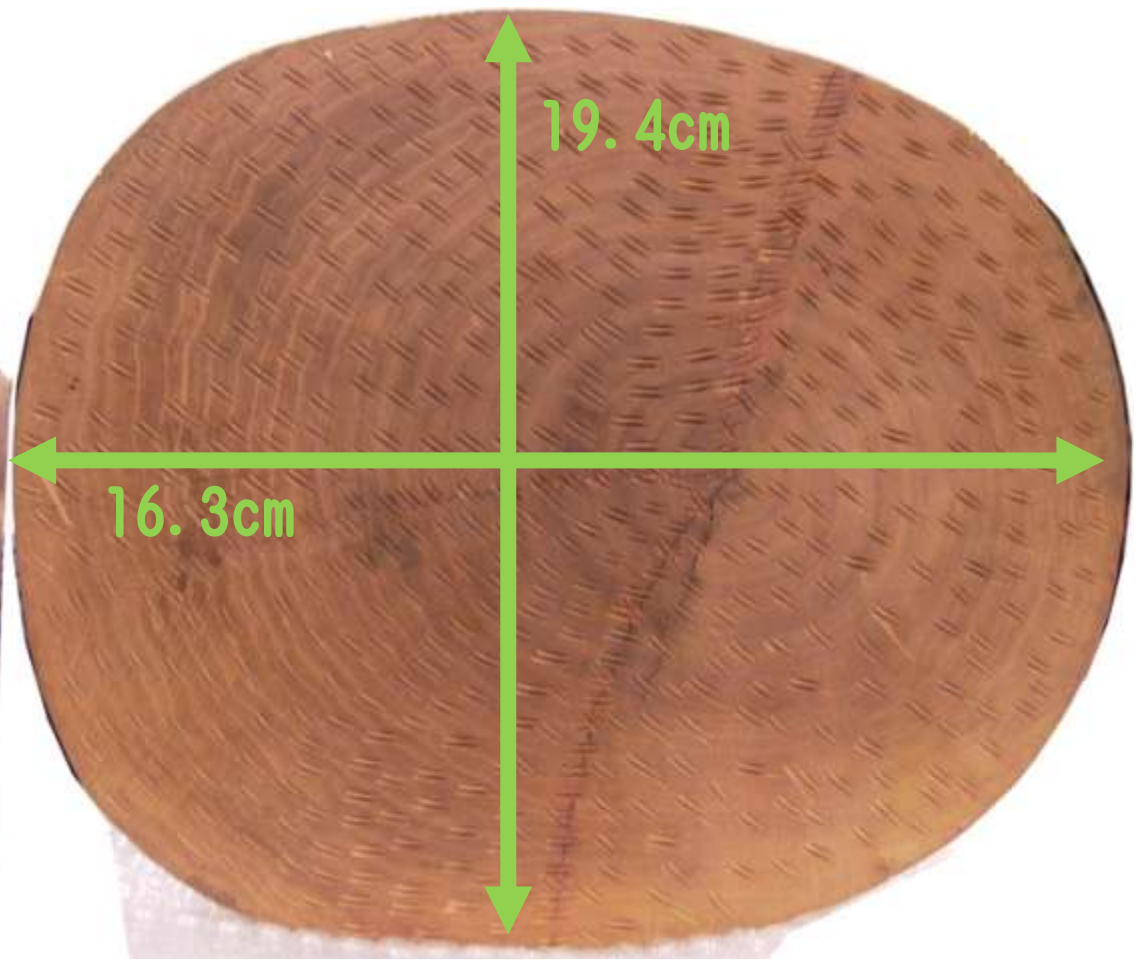

⚠️ サイズ等は、おおよそです。

*Size & etc are about.

真正 印度 白檀製『ガネーシャ』(18インチ)
高 45.5cm , 幅 19.4cm, 奥行 16.3cm, 6.4キロ。

Genuine Indian Sandal Wood 『Ganesh』 (18 inches)
Height 45.5cm , Width 19.4cm, Depth 16.3cm, 6.4kgs.

SevenStars