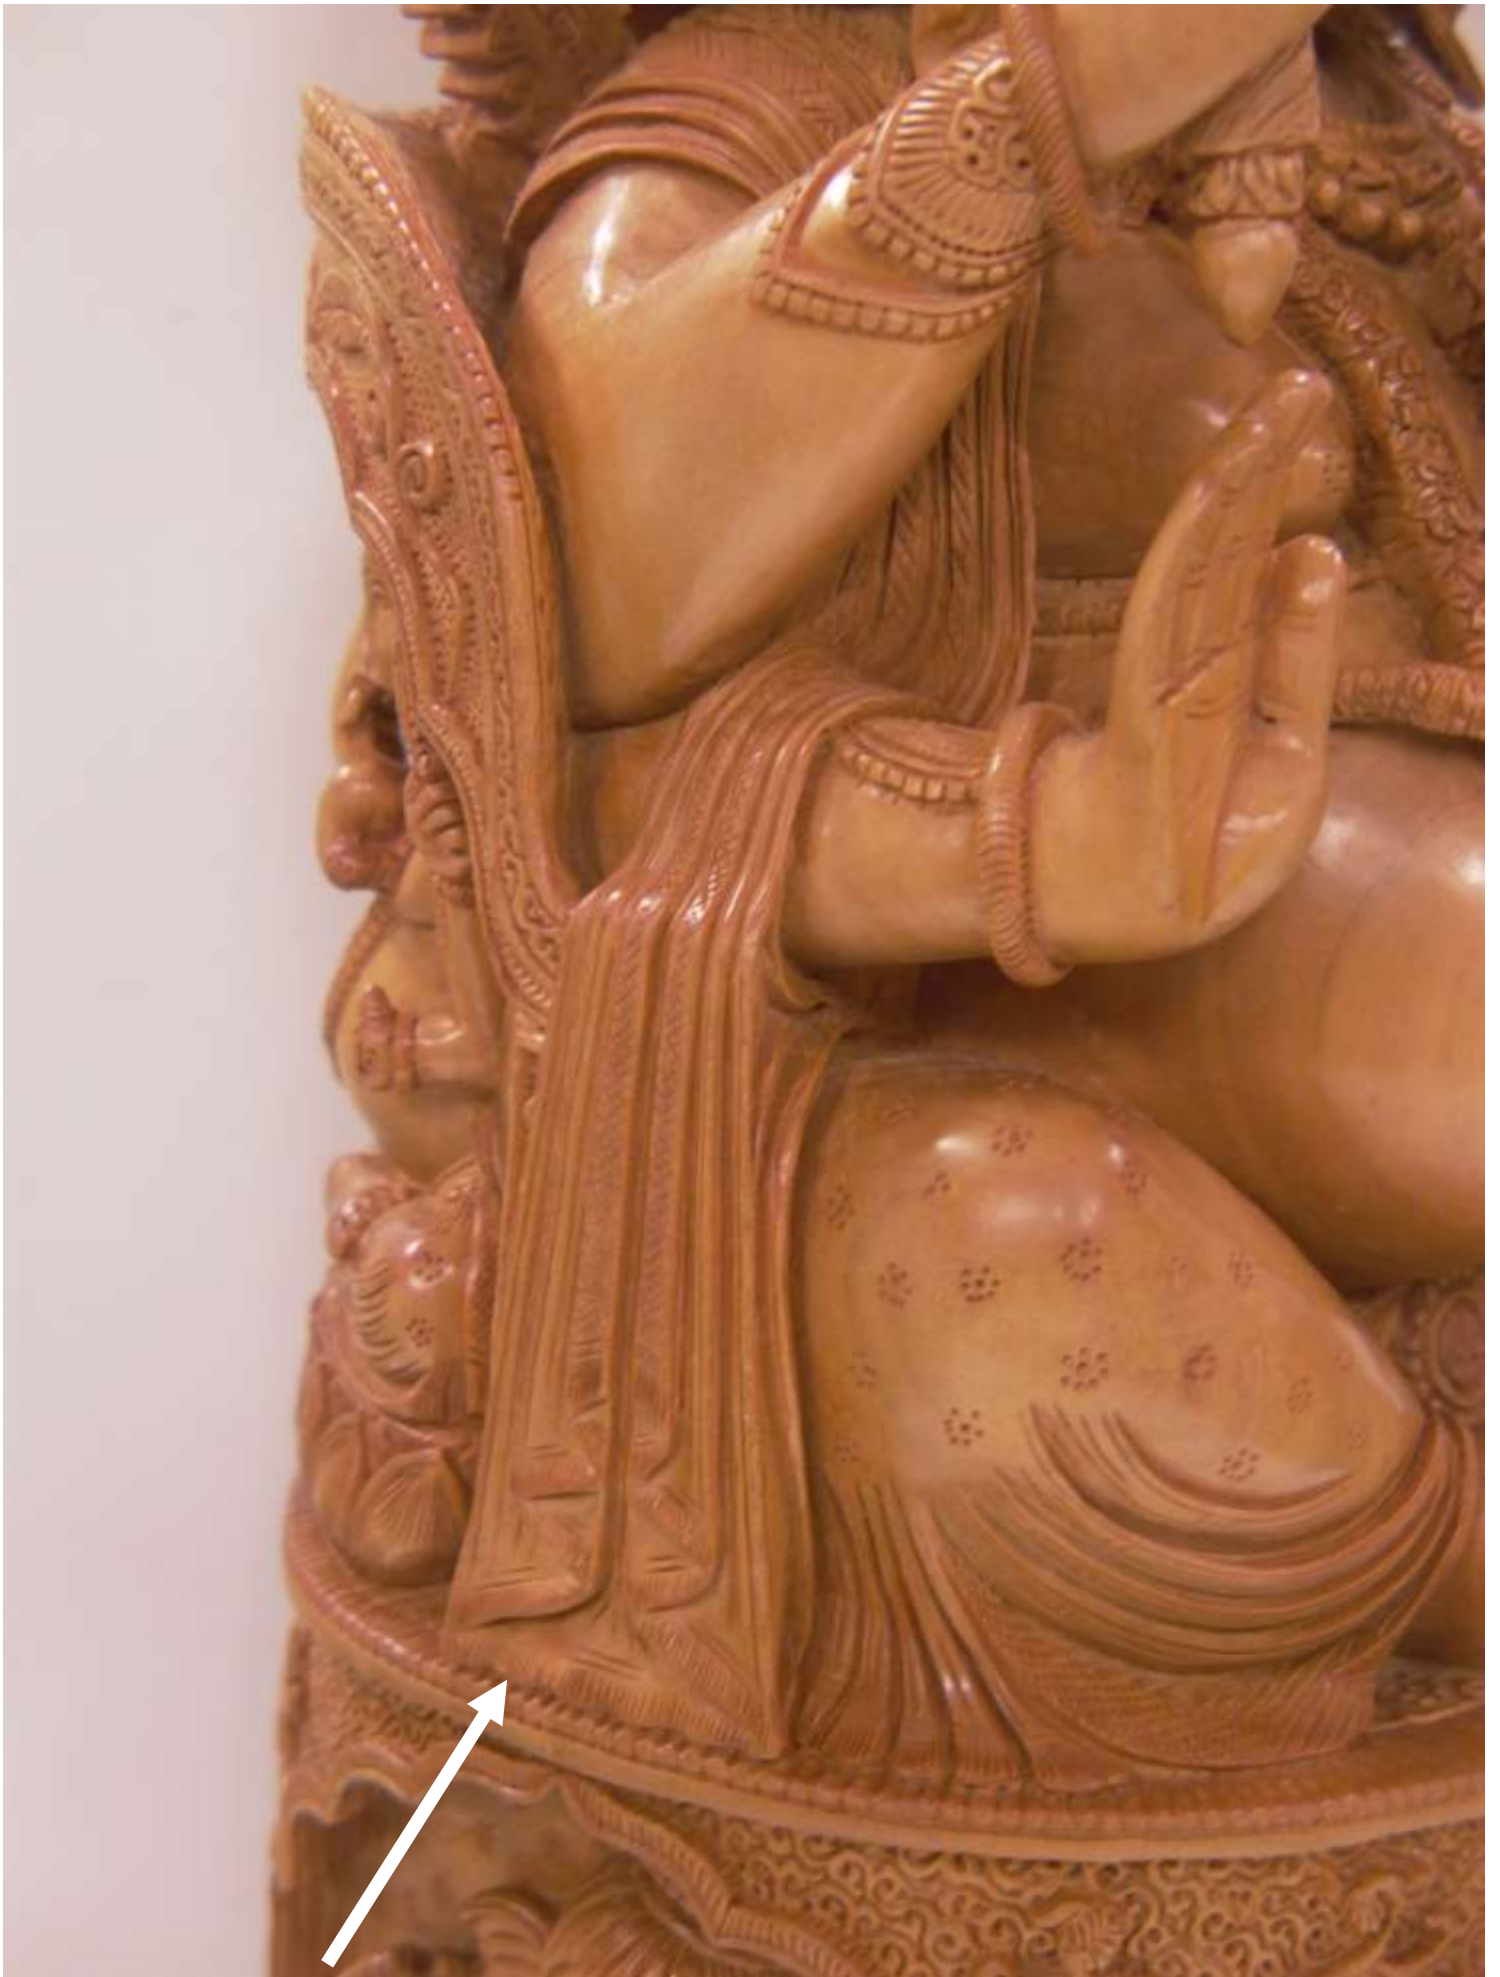

この 布の ゆったりした感じ…。プロの犯行だ！
High quality Cloth texture. Craftman Good Job!