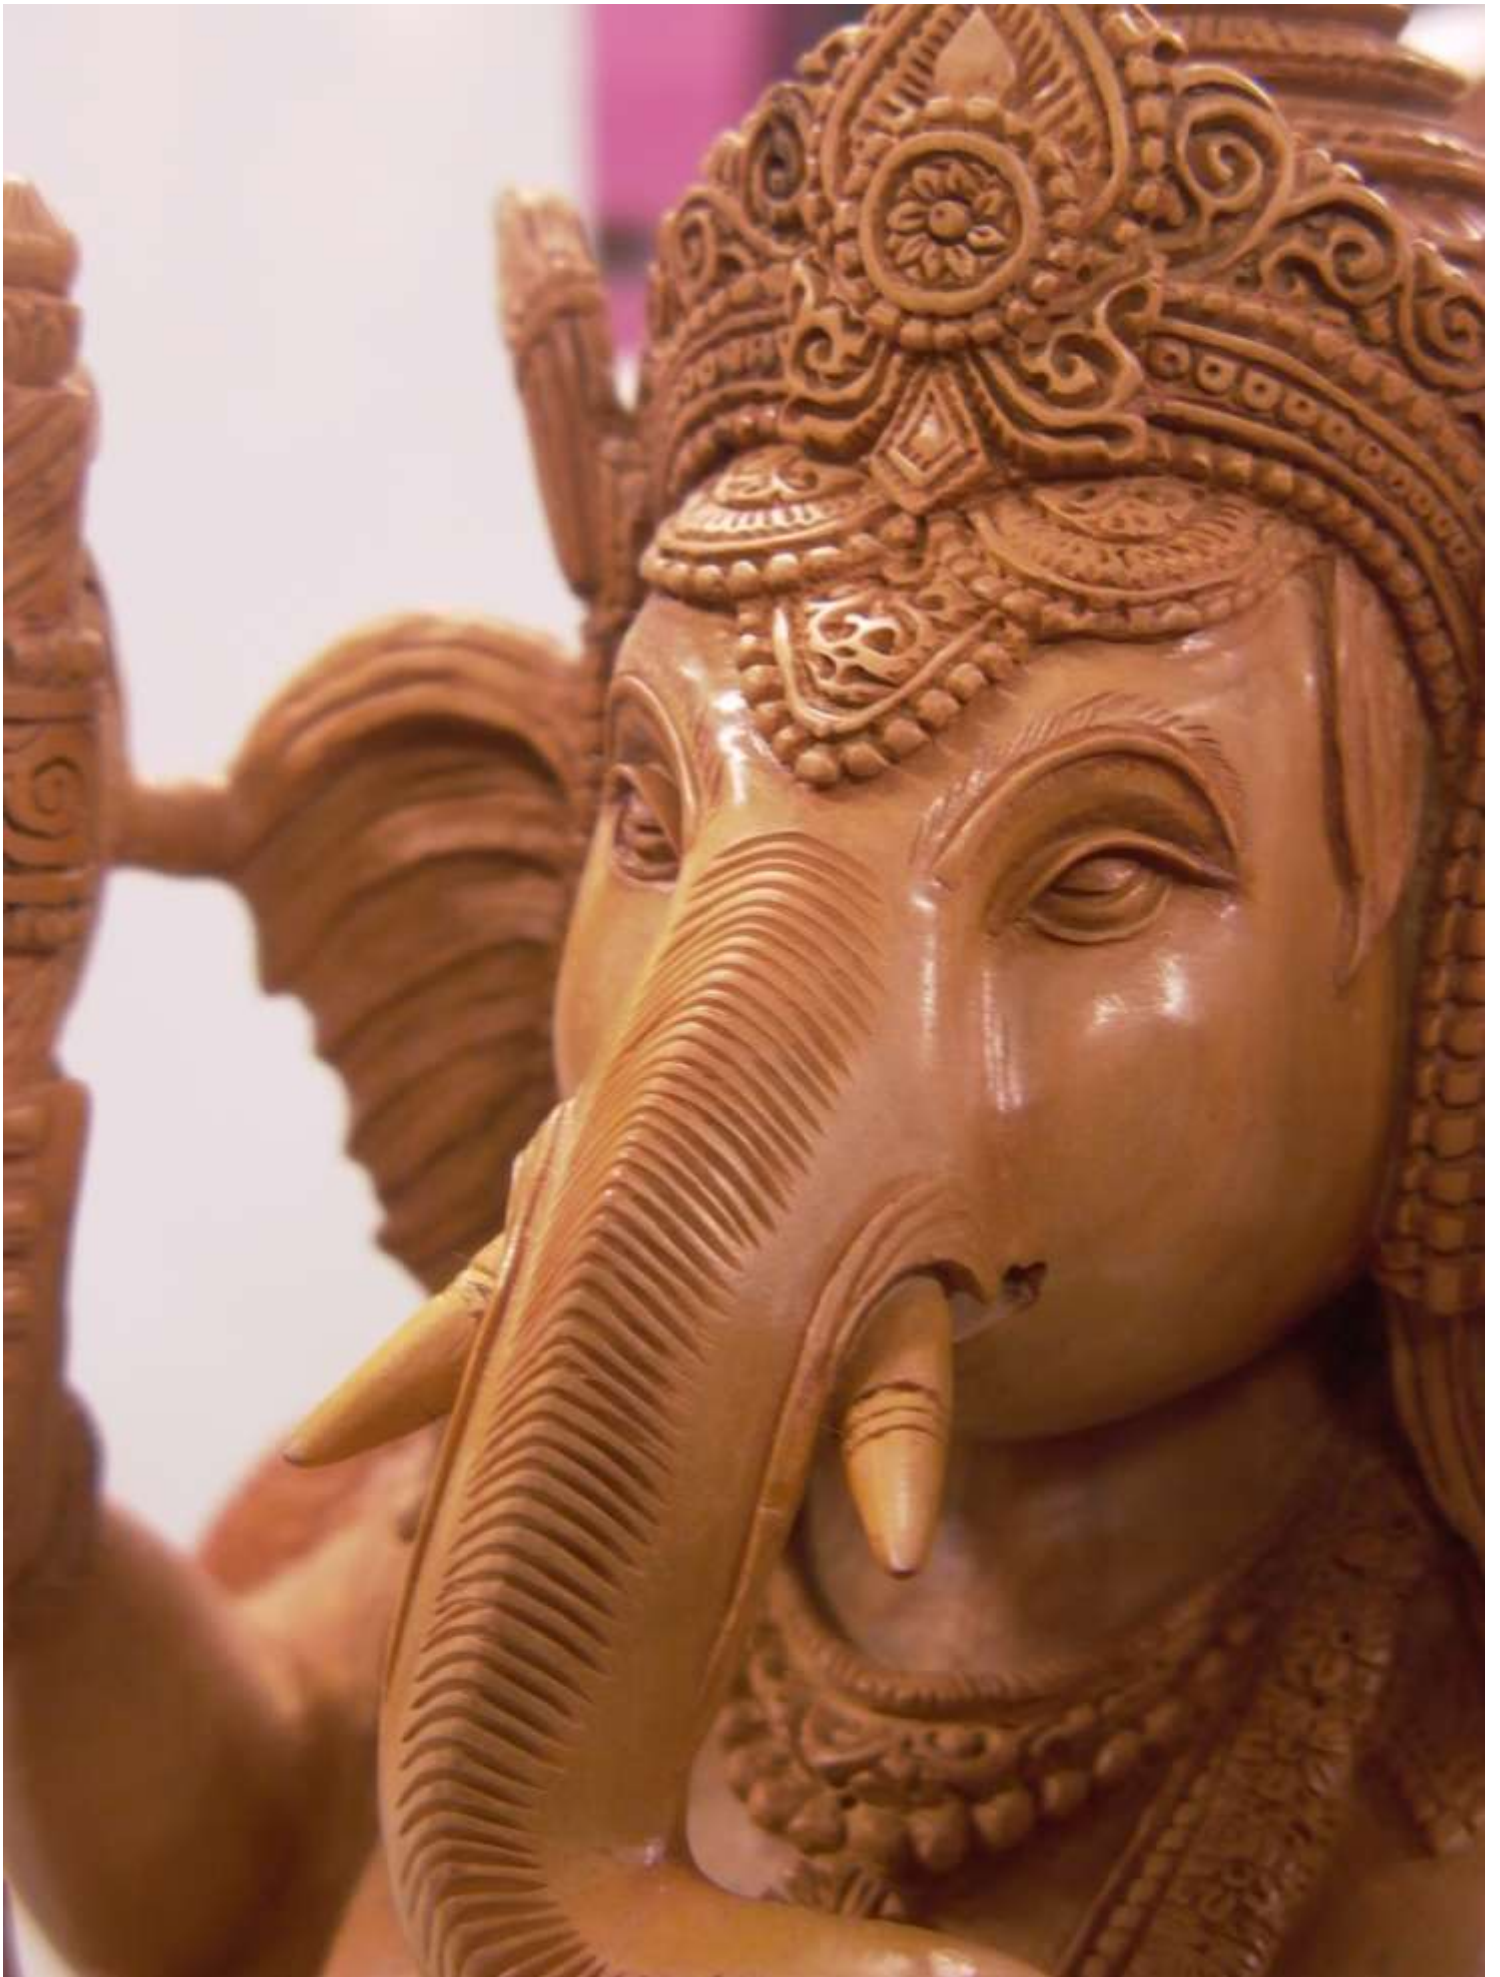

⚠️ サイズ等は、おおよそです。

*Size & etc are about.

真正 印度 白檀製『ガネーシャ』(18インチ)
高 45.5cm , 幅 19.4cm, 奥行 16.3cm, 6.4キロ。

Genuine Indian Sandal Wood 『Ganesh』 (18 inches)
Height 45.5cm , Width 19.4cm, Depth 16.3cm, 6.4kgs.

SevenStars

Seven Stars

Charcoal Filter 7

人により程度は異なりますが、ニコチンにより喫煙への依存が生じます。

光背は、太陽と花を組み合わせた感じ。欧米向けの光背は(絵本に出てくるような)顔の付いた太陽…。何にせよ、見事な彫刻。レーザー加工とかではなく、ドリルで彫って、最後は手仕上げ。

Halo is flower & sun. Halo for european is sun with face. This carving is not by Laser, is by Drill and finishing is by hand.

背面。左はラクシュミ女神(吉祥天の原型で幸運の神)。ナマステ合わせ仏にガネーシャとペアで彫られることが多いようです。あと、合わせ仏ではありませんが、この2柱の神にサラスヴァティ女神(弁財天の原型で技芸の神)も加え、縁起の良い(?)神×3の真鍮像を取り扱ったこともありました。 ※完売

☆ナマステ合わせ仏

ラクシュミ with ガネーシャ・3インチ=¥3,200

↑ 出来は一見、同じよう
で、毎回 違います。