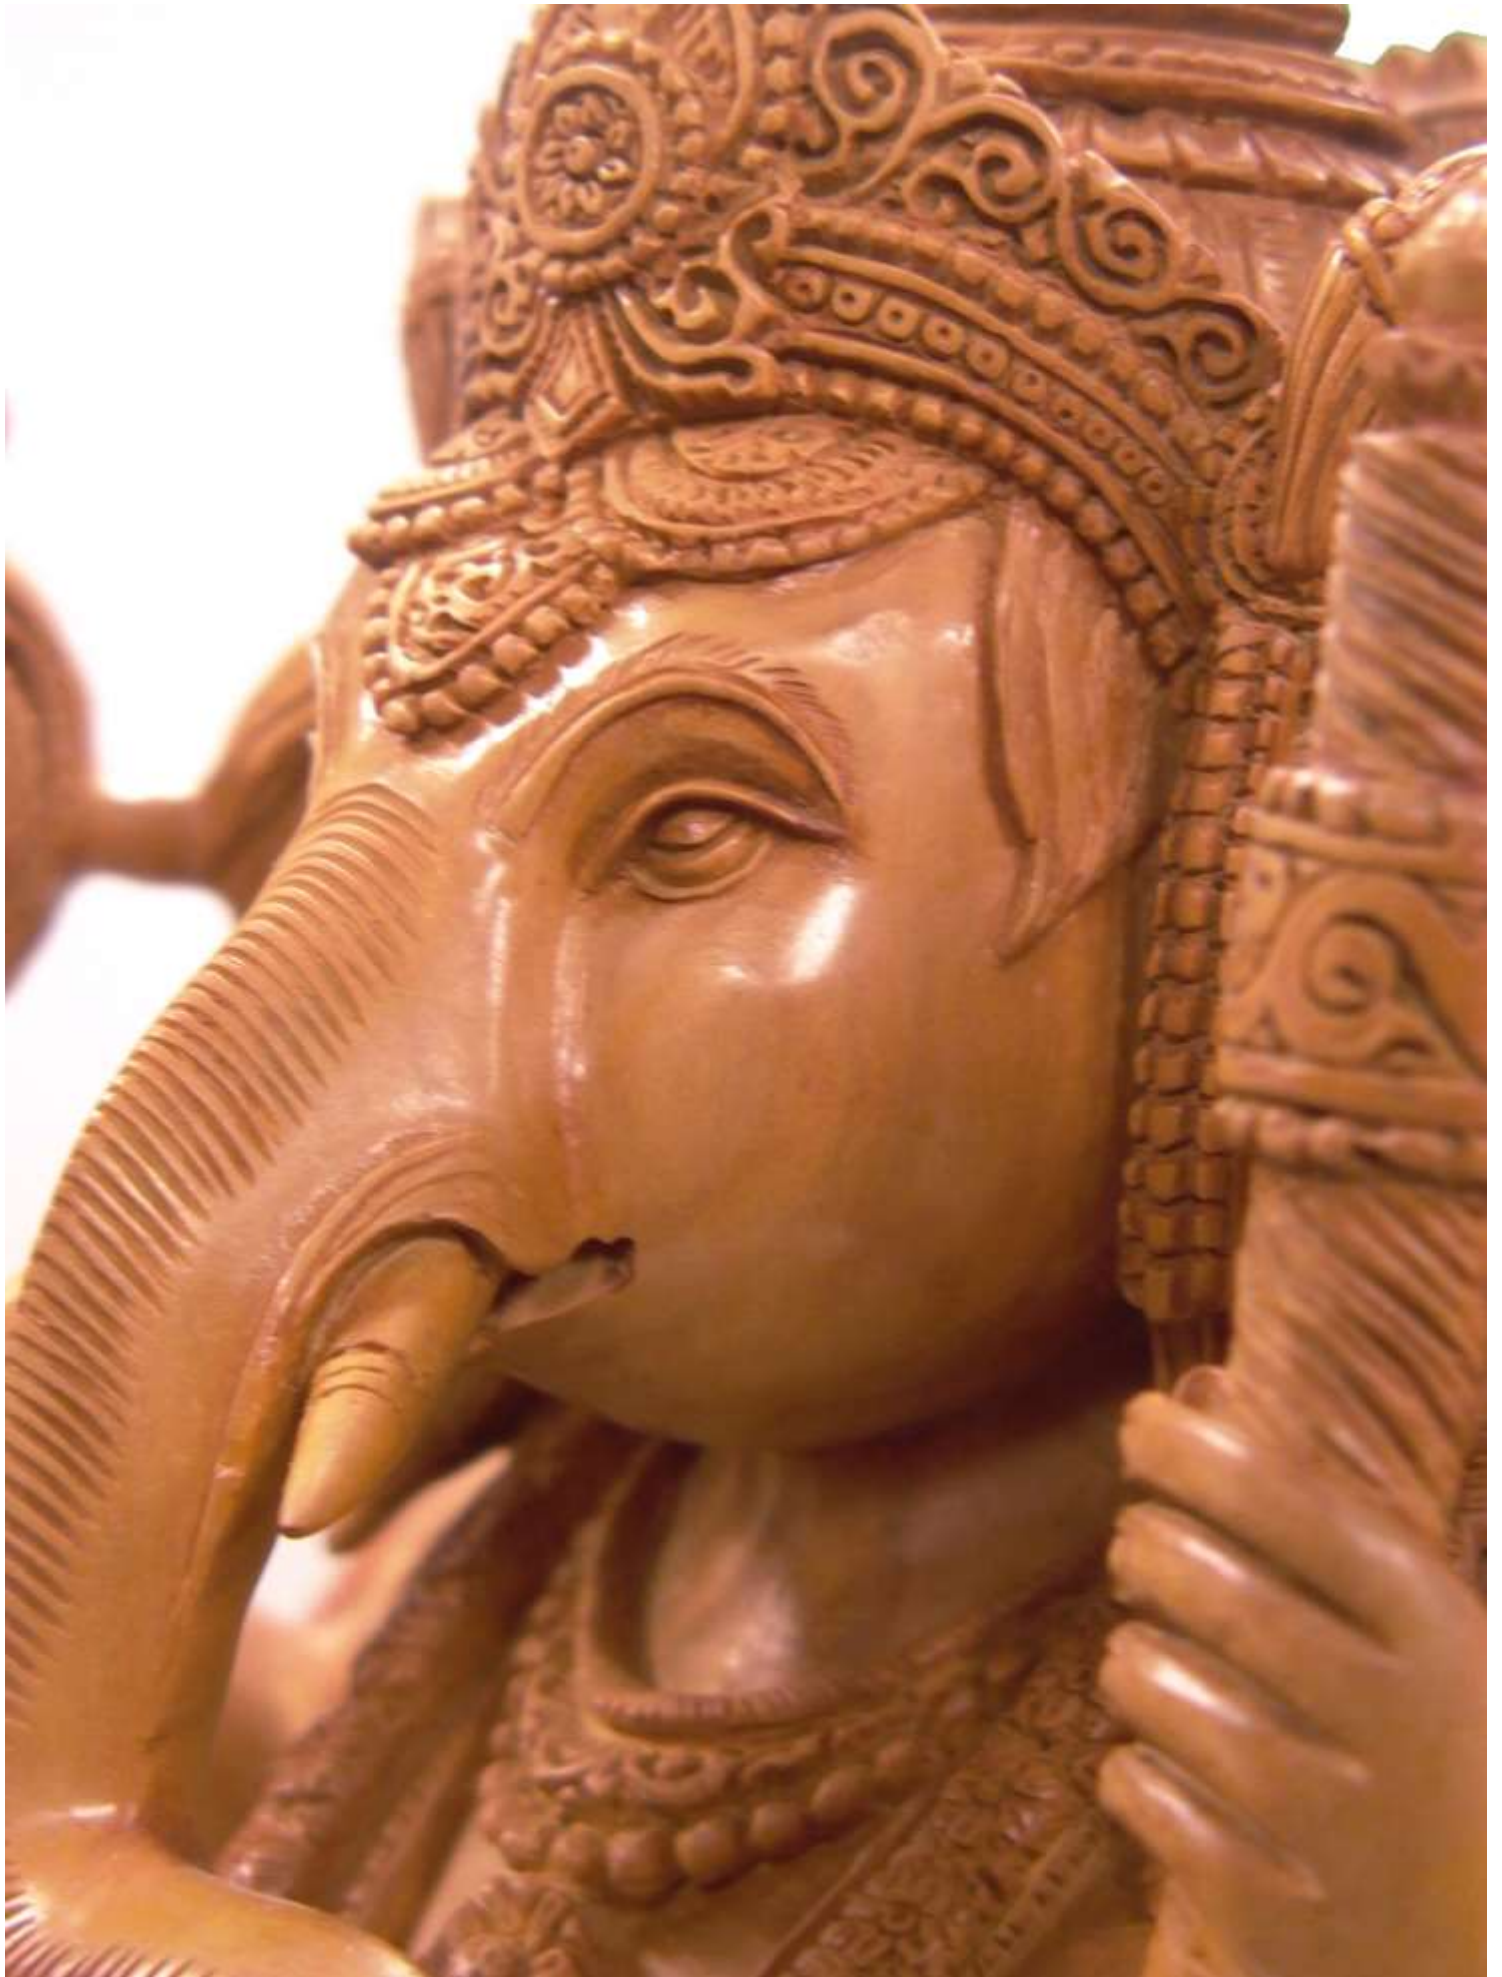

⚠️ サイズ等は、おおよそです。

*Size & etc are about.

真正 印度 白檀製『ガネーシャ』(18インチ)
高 45.5cm , 幅 19.4cm, 奥行 16.3cm, 6.4キロ。

Genuine Indian Sandal Wood 『Ganesh』 (18 inches)
Height 45.5cm , Width 19.4cm, Depth 16.3cm, 6.4kgs.

SevenStars

Seven Stars

Charcoal Filter 7

人により程度は異なりますが、ニコチンにより喫煙への依存が生じます。

光背は、太陽と花を組み合わせた感じ。欧米向けの光背は(絵本に出てくるような)顔の付いた太陽…。何にせよ、見事な彫刻。レーザー加工とかではなく、ドリルで彫って、最後は手仕上げ。

Halo is flower & sun. Halo for european is sun with face. This carving is not by Laser, is by Drill and finishing is by hand.

背面。左はラクシュミ女神(吉祥天の原型で幸運の神)。ナマステ合わせ仏にガネーシャとペアで彫られることが多いようです。あと、合わせ仏ではありませんが、この2柱の神にサラスヴァティ女神(弁財天の原型で技芸の神)も加え、縁起の良い(?)神×3の真鍮像を取り扱ったこともありました。 ※完売

☆ナマステ合わせ仏

ラクシュミ with ガネーシャ・3インチ=¥3,200

↑ 出来は一見、同じよう
で、毎回 違います。