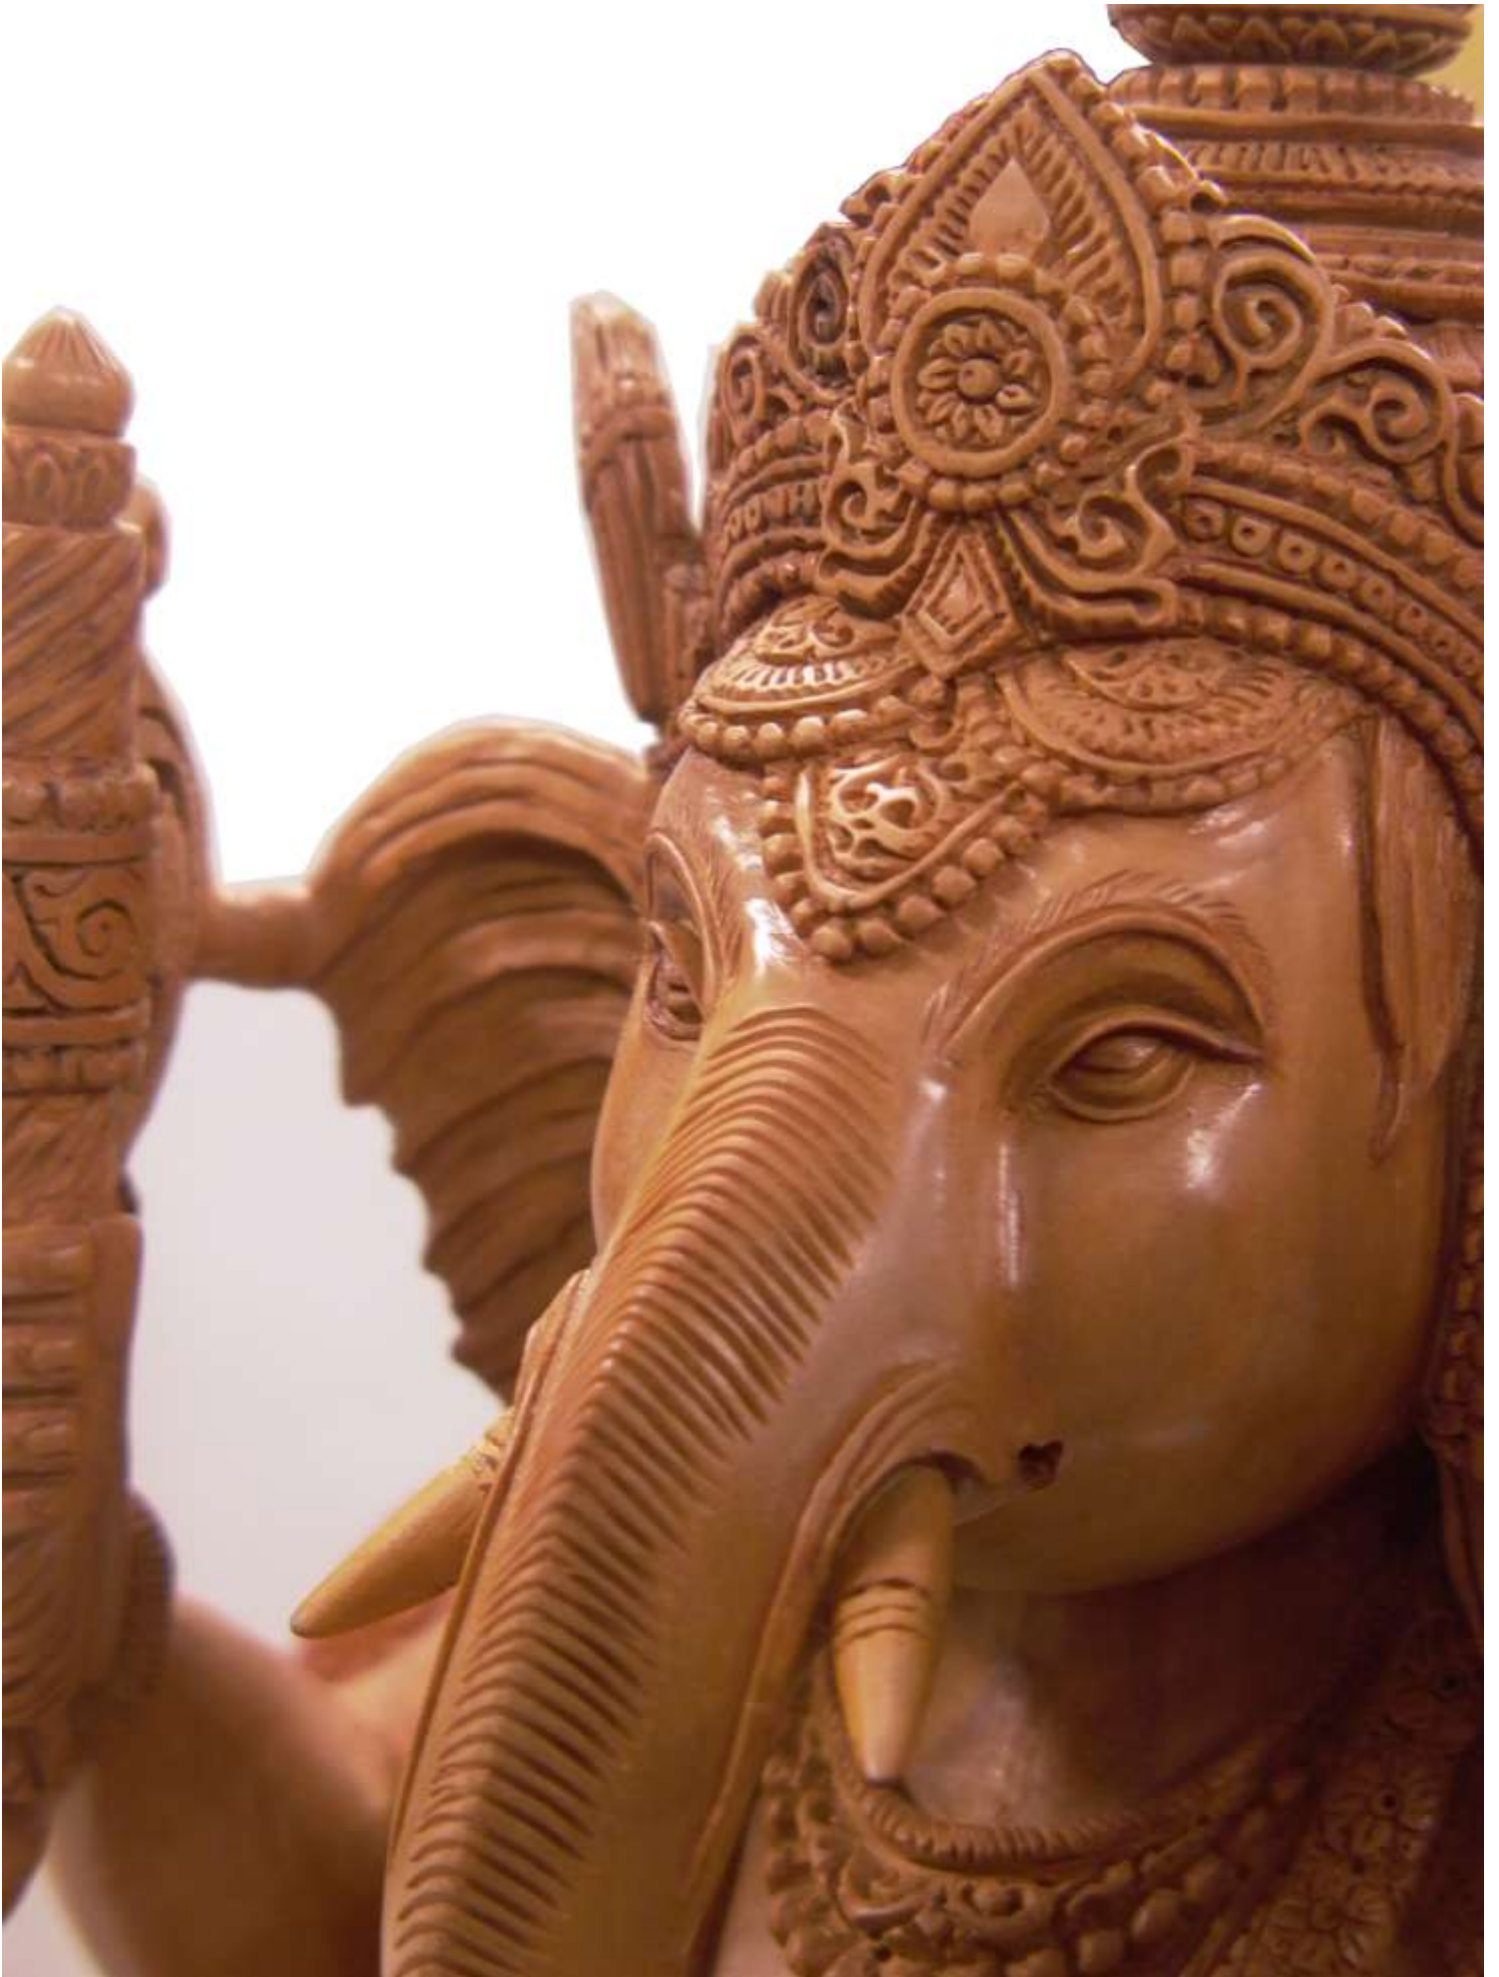

⚠️ サイズ等は、おおよそです。

*Size & etc are about.

真正 印度 白檀製『ガネーシャ』(18インチ)
高 45.5cm , 幅 19.4cm, 奥行 16.3cm, 6.4キロ。

Genuine Indian Sandal Wood 『Ganesh』 (18 inches)
Height 45.5cm , Width 19.4cm, Depth 16.3cm, 6.4kgs.

SevenStars

Seven Stars

Charcoal Filter 7

人により程度は異なりますが、ニコチンにより喫煙への依存が生じます。

光背は、太陽と花を組み合わせた感じ。欧米向けの光背は(絵本に出てくるような)顔の付いた太陽…。何にせよ、見事な彫刻。レーザー加工とかではなく、ドリルで彫って、最後は手仕上げ。

Halo is flower & sun. Halo for european is sun with face. This carving is not by Laser, is by Drill and finishing is by hand.

背面。左はラクシュミ女神(吉祥天の原型で幸運の神)。ナマステ合わせ仏にガネーシャとペアで彫られることが多いようです。あと、合わせ仏ではありませんが、この2柱の神にサラスヴァティ女神(弁財天の原型で技芸の神)も加え、縁起の良い(?)神×3の真鍮像を取り扱ったこともありました。 ※完売

☆ナマステ合わせ仏

ラクシュミ with ガネーシャ・3インチ=¥3,200

↑ 出来は一見、同じよう
で、毎回 違います。